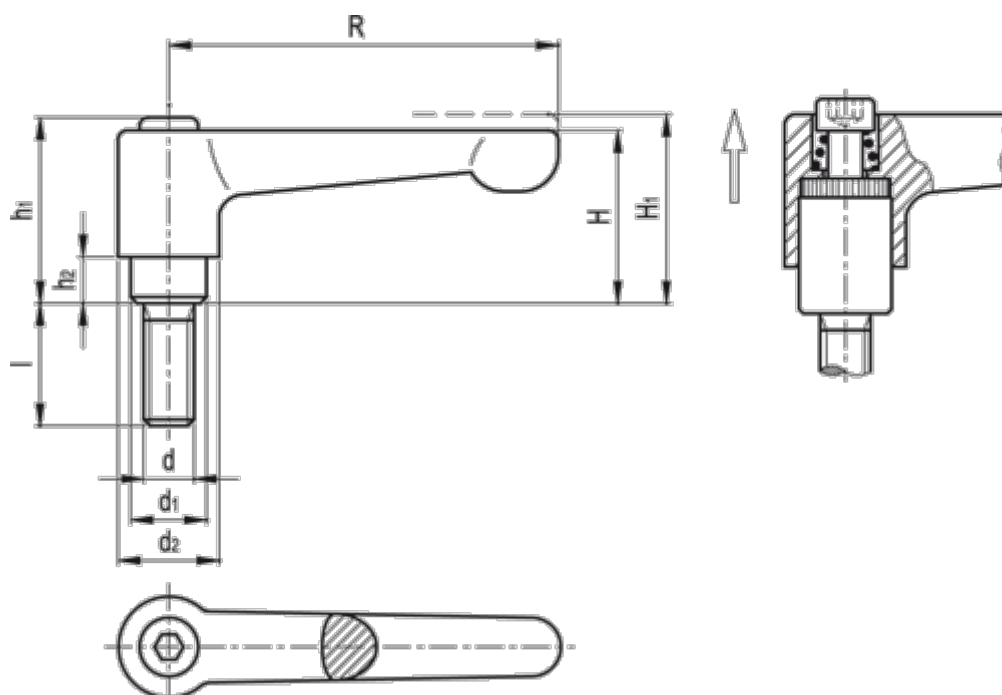

Varenummer: 20284980C  
Beskrivelse: E+G Indstilleligt spændegreb  
GN 302-78-M12-32-RS, rød

## Mål

|              |                |
|--------------|----------------|
| $d = M12$    | $R = 78$       |
| $d_1 = 16.0$ | Vægt (g) = 148 |
| $d_2 = 21.0$ |                |
| $H = 34.0$   |                |
| $h_1 = 36.0$ |                |
| $H_1 = 38.0$ |                |
| $h_2 = 8.0$  |                |
| $l = 32$     |                |